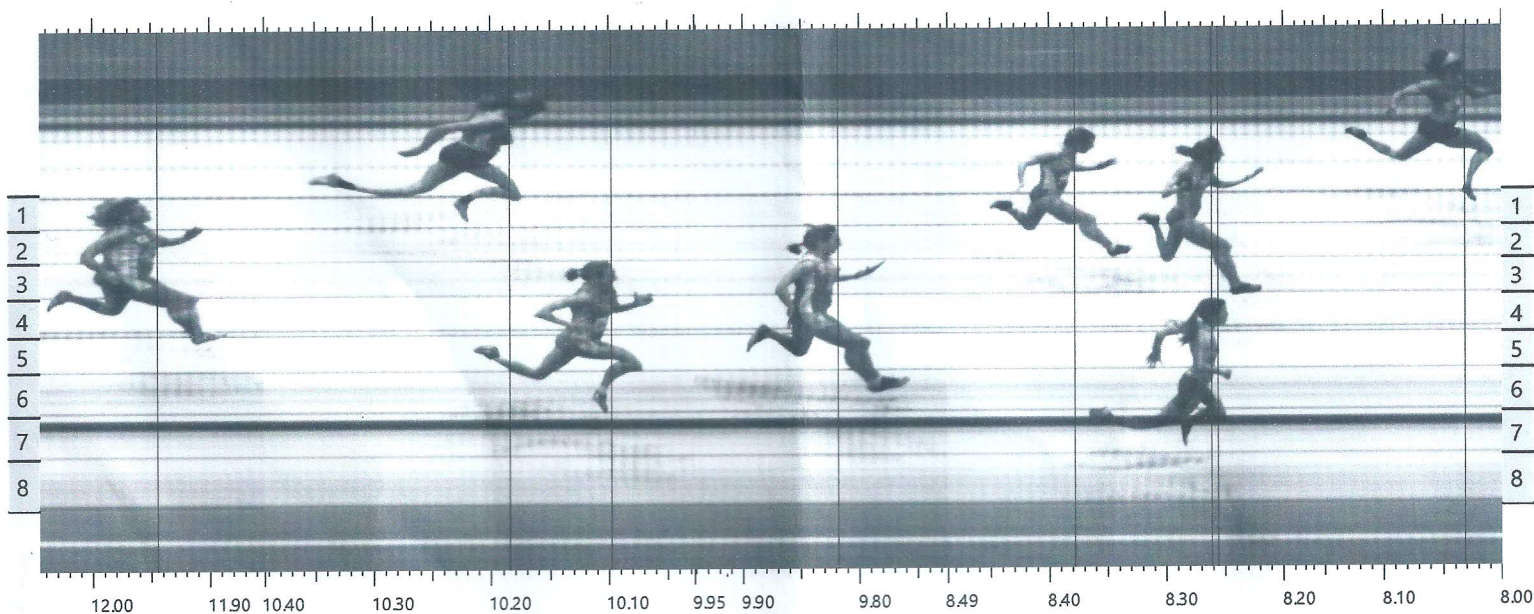

Llegada - Cámara recta

Hora de la Salida: 14/02/2015 17:18:52.18

Puesto	Dorsal	Calle	Tiempo
1		1	8.04
2		8	8.26
3		4	8.27
4		3	8.38
5		6	9.82
6		7	10.10
7		2	10.19
8		5	11.95